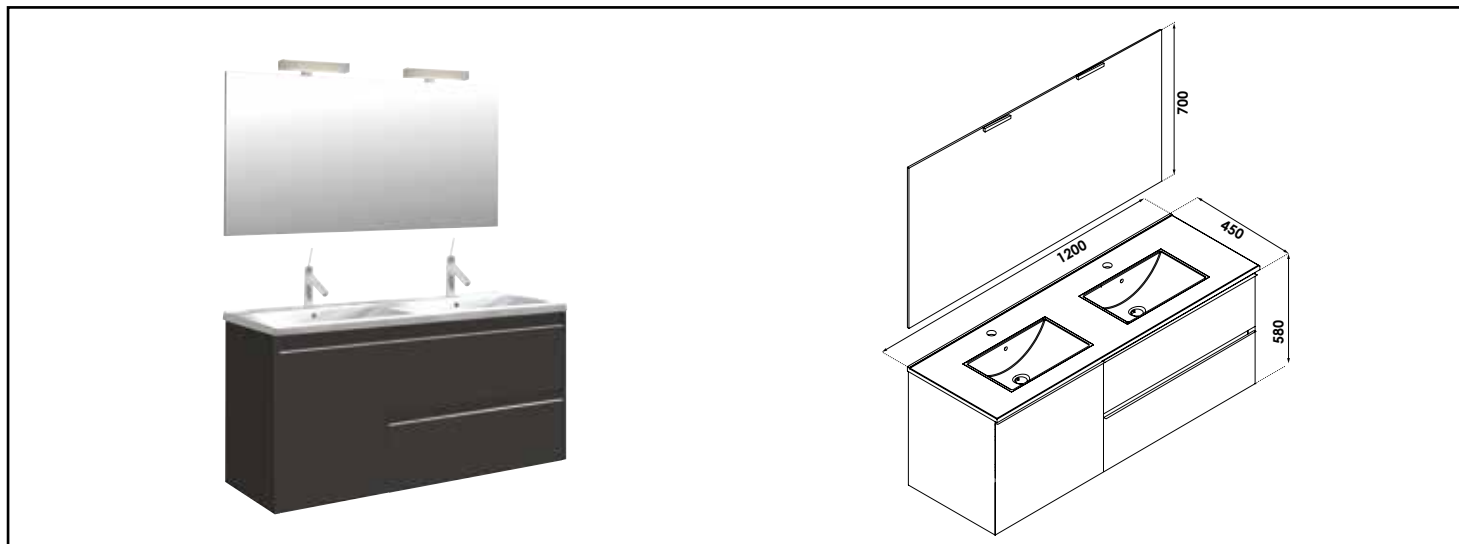

Référence : **401512033**

MEUBLE COMPLET BOSTON AVEC MIROIR SUSPENDUS - LARG. 120CM - COLORIS NOIR MAT

CARACTÉRISTIQUES

Meuble à suspendre finition Noir mat, avec plan céramique blanche double vasque intégrée avec trop plein ; profondeur : 46cm
 Dimensions : Largeur : 120cm x Profondeur : 45cm x Hauteur : 58cm
 Corps de meuble avec vide sanitaire
 Plan céramique blanc extra-plat, épaisseur : 18mm
 Dimension de la cuve : 410x265x120mm
 Structure du caisson (façade et corps) en panneaux de particules revêtu MDF, épaisseur : 16mm
 2 tiroirs et 1 porte en panneau de particules à ouverture totale et fermeture amortie
 Poignées en aluminium chromé
 1 miroir simple à suspendre avec spot LED classe 2 IP44, hauteur : 70cm
 2 points de fixation murale
 Accessoires en options : pieds réglables en hauteur : de 29 à 31cm
 Livré pré-monté, sans robinetterie, sans visserie de fixation murale, sans vidage
 Fabrication européenne
 Norme PEFC
 Ecotaxe en sus